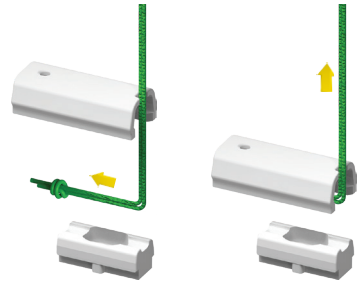

Pleated blind Evie  
Ev 02

Plissee Evie  
Ev 02

Store plissé Evie  
Ev 02

Plissé Evie  
Ev 02

Tende plissé Evie  
Ev 02

Żaluzja plisowana Evie  
Ev 02

supplied in the set • im Satz • fournis dans le coil • in de verpakking • incluso • w zestawie:

$\varnothing$  2,2 mm

$\varnothing$  2,0 mm

$\varnothing$  1,5 mm

mounting / montage / montaggio / montaż

1a

1b

2a

2b