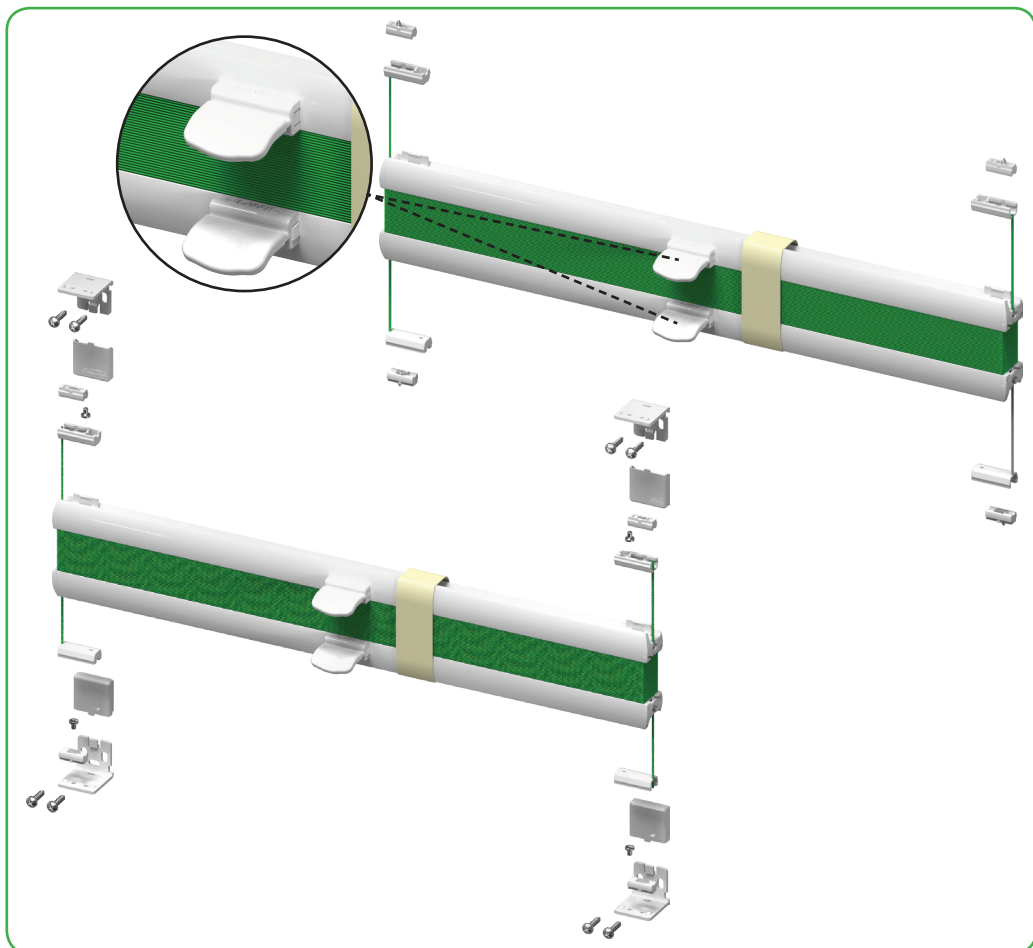

Pleated blind Evie
Ev 02

Plissee Evie
Ev 02

Store plissé Evie
Ev 02

Plissé Evie
Ev 02

Tende plissé Evie
Ev 02

Żaluzja plisowana Evie
Ev 02

supplied in the set • im Satz • fournis dans le coil • in de verpakking • incluso • w zestawie:

necessary tools • nötige Geräte • les outils nécessaires • benodigdigheden • attrezzatura necessaria
• niezbędne narzędzia: