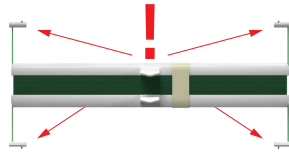

Pleated blind Evie  
Ev 02

Plissee Evie  
Ev 02

Store plissé Evie  
Ev 02

Plissé Evie  
Ev 02

Tende plissé Evie  
Ev 02

Żaluzja plisowana Evie  
Ev 02

supplied in the set • im Satz • fournis dans le coil • in de verpakking • incluso • w zestawie:

$\varnothing$  2,2 mm

$\varnothing$  2,0 mm

$\varnothing$  1,5 mm

mounting / montage / montaggio / montaż

1a

1b

2a

2b