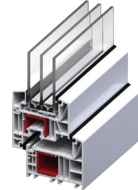

Pleated blind Evie  
Ev 02

Plissee Evie  
Ev 02

Store plissé Evie  
Ev 02

Plissé Evie  
Ev 02

Tende plissé Evie  
Ev 02

Żaluzja plisowana Evie  
Ev 02

supplied in the set • im Satz • fournis dans le coil • in de verpakking • incluso • w zestawie:

$\varnothing$  2,2 mm

$\varnothing$  2,0 mm

$\varnothing$  1,5 mm

mounting / montage / montaggio / montaż

1a

1b

2a

2b