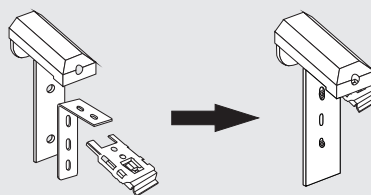

MONTAGE

Facetlight

Bitte nur beiliegende Elemente verwenden.
 Please use enclosed elements only.
 Gelieve enkel bijgevoegde elementen te gebruiken.
 Se servir exclusivement éléments jointes.
 Si prega di utilizzare solo parti allegare elementi.
 Proszę użyć tylko załączonych elementów.

Montage Modell A - Cassette 70mm

Plafond montage

Wandmontage

Montage Modell A - Cassette 90mm - Standard

Montage Modell A - Cassette 90mm - PVC

Wichtig! Bitte mit der Pflegeanleitung aufbewahren!

Important! Please keep together with care instructions!