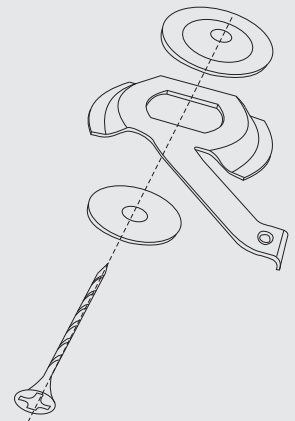

MONTAGE

Facetlight

Bitte nur beiliegende Elemente verwenden.
 Please use enclosed elements only.
 Gelieve enkel bijgevoegde elementen te gebruiken.
 Se servir exclusivement éléments jointes.
 Si prega di utilizzare solo parti allegare elementi.
 Proszę użyć tylko załączonych elementów.

Montage Modell A - Cassette 70mm

Plafond montage

Wandmontage

Montage Modell A - Cassette 90mm - Standard

Montage Modell A - Cassette 90mm - PVC

Wichtig! Bitte mit der Pflegeanleitung aufbewahren!

Important! Please keep together with care instructions!