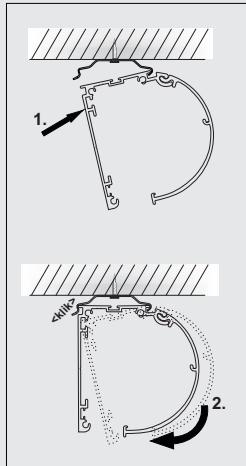

MONTAGE

Facetlight

Bitte nur beiliegende Elemente verwenden.
 Please use enclosed elements only.
 Gelieve enkel bijgevoegde elementen te gebruiken.
 Se servir exclusivement éléments jointes.
 Si prega di utilizzare solo parti allegare elementi.
 Proszę użyć tylko załączonych elementów.

Montage Modell A - Cassette 70mm

Plafond montage

Wandmontage

Montage Modell A - Cassette 90mm - Standard

Montage Modell A - Cassette 90mm - PVC

Wichtig! Bitte mit der Pflegeanleitung aufbewahren!

Important! Please keep together with care instructions!