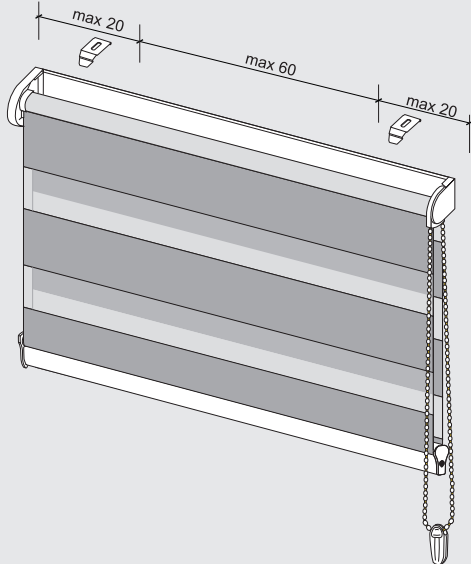

Montage Modell B

Wandmontage