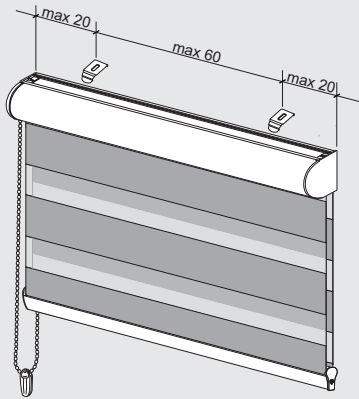

Montage Modell A - Cassette 70mm

Plafond montage

Wandmontage

Montage Modell A - Cassette 90mm - Standard

Montage Modell A - Cassette 90mm - PVC

Wichtig! Bitte mit der Pflegeanleitung aufbewahren!

Important! Please keep together with care instructions!