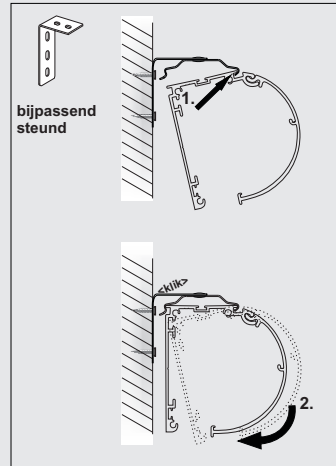

MONTAGE

Facetlight

Bitte nur beiliegende Elemente verwenden.
 Please use enclosed elements only.
 Gelieve enkel bijgevoegde elementen te gebruiken.
 Se servir exclusivement éléments jointes.
 Si prega di utilizzare solo parti allegare elementi.
 Proszę użyć tylko załączonych elementów.

Montage Modell A - Cassette 70mm

Plafond montage

Wandmontage

Montage Modell A - Cassette 90mm - Standard

Montage Modell A - Cassette 90mm - PVC

Wichtig! Bitte mit der Pflegeanleitung aufbewahren!

Important! Please keep together with care instructions!