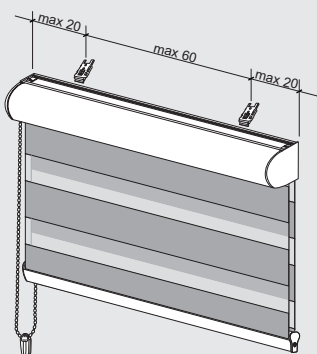

Montage Modell A - Cassette 70mm

Plafond montage

Wandmontage

Montage Modell A - Cassette 90mm - Standard

Montage Modell A - Cassette 90mm - PVC

Wichtig! Bitte mit der Pflegeanleitung aufbewahren!

Important! Please keep together with care instructions!