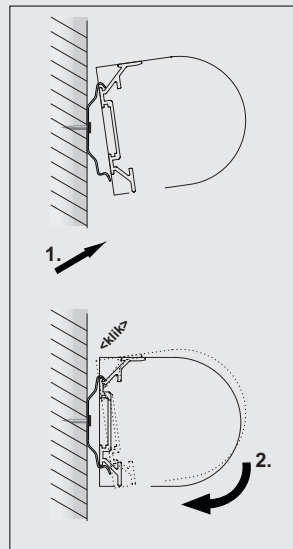

Montage Modell B

Wandmontage