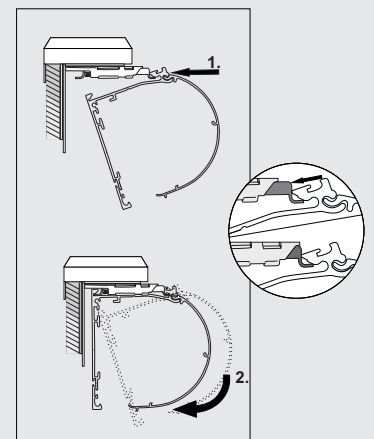

Montage Modell A - Cassette 70mm

Plafond montage

Wandmontage

Montage Modell A - Cassette 90mm - Standard

Montage Modell A - Cassette 90mm - PVC

Wichtig! Bitte mit der Pflegeanleitung aufbewahren!

Important! Please keep together with care instructions!