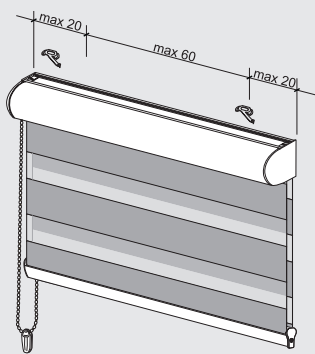

Montage Modell A - Cassette 70mm

Plafond montage

Wandmontage

Montage Modell A - Cassette 90mm - Standard

Montage Modell A - Cassette 90mm - PVC

Wichtig! Bitte mit der Pflegeanleitung aufbewahren!

Important! Please keep together with care instructions!