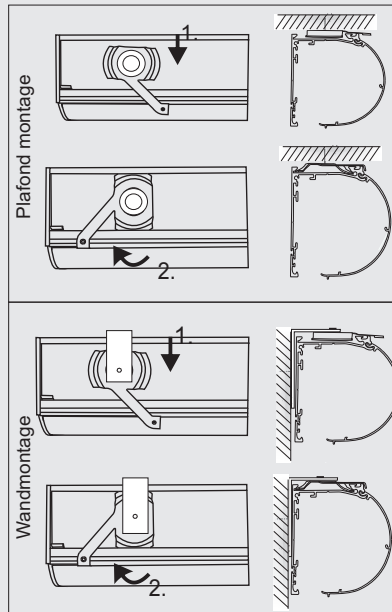

Montage Modell A - Cassette 70mm

Plafond montage

Wandmontage

Montage Modell A - Cassette 90mm - Standard

Montage Modell A - Cassette 90mm - PVC

Wichtig! Bitte mit der Pflegeanleitung aufbewahren!

Important! Please keep together with care instructions!